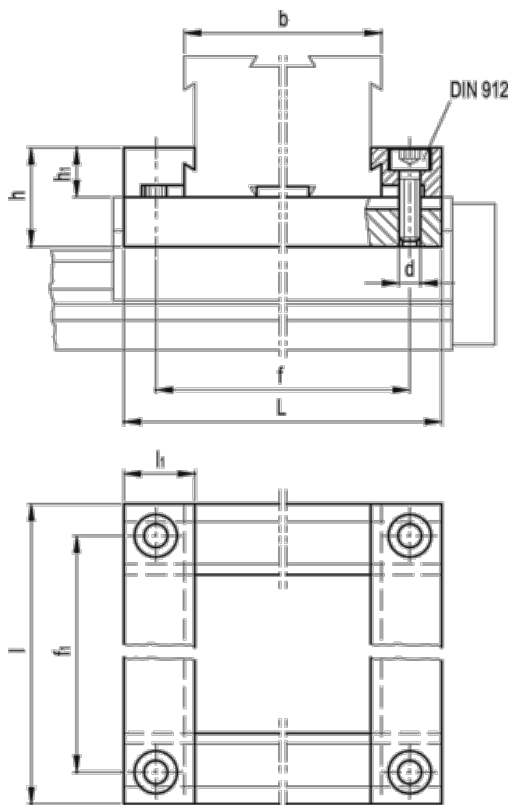

Varenummer: 20786085

Beskrivelse: Samlekoblingsenhed X-Y GN 900.2-30-41

Mål

b = 30

l1 = 6.5

d = M2.5

f = 35.4

f1 = 35.4

h = 8.4

h1 = 4.2

L = 41

l = 41